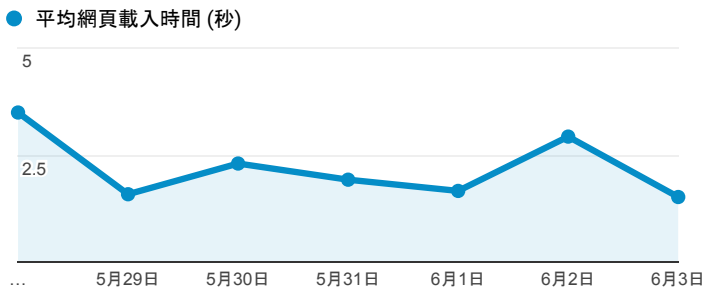

報表03\_內容

2018年5月28日 - 2018年6月3日

所有使用者  
100.00% 個工作階段

網頁載入平均需時 (秒)

瀏覽量 (依網頁分組)

網頁載入平均需時 (秒)和瀏覽量 (依 網頁 分組)

網頁	平均網頁載入時間 (秒)	瀏覽量
/index_detail.aspx?srv=3&category=50	3.48	104
/index_detail.aspx?srv=3&category=27	3.38	6
/index_detail.aspx?srv=3&category=34&page=1	2.33	1
/	2.29	1,699
/index_detail_share.aspx?id=026593EE48B46E70	1.35	16
/index_detail_share.aspx?id=FA92373B142231EA	1.27	1
/index_detail_share.aspx?id=1A68B9AD0990B7C7	1.09	2
/activity_104-1_self_test.aspx	0.00	1
/activity_105-2_game1.aspx	0.00	1
/analytics_Summary.aspx	0.00	4

造訪和新造訪率 (依 關鍵字 分組)

關鍵字	工作階段	新工作階段百分比
(not provided)	676	77.51%
(not set)	1	100.00%
打掃服務學習要點	1	100.00%
amazon	1	100.00%

網頁載入平均需時 (秒) (依瀏覽器分組)

瀏覽器	平均網頁載入時間 (秒)
Safari	2.47
Chrome	2.41
Internet Explorer	1.43