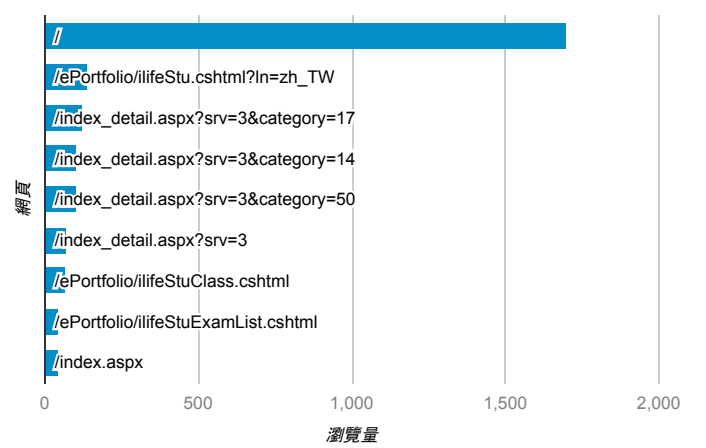

報表03\_內容

2018年5月28日 - 2018年6月3日

所有使用者  
100.00% 個工作階段

網頁載入平均需時 (秒)

瀏覽量 (依網頁分組)

網頁載入平均需時 (秒)和瀏覽量 (依 網頁 分組)

網頁	平均網頁載入時間 (秒)	瀏覽量
/index_detail.aspx?srv=3&category=50	3.48	104
/index_detail.aspx?srv=3&category=27	3.38	6
/index_detail.aspx?srv=3&category=34&page=1	2.33	1
/	2.29	1,699
/index_detail_share.aspx?id=026593EE48B46E70	1.35	16
/index_detail_share.aspx?id=FA92373B142231EA	1.27	1
/index_detail_share.aspx?id=1A68B9AD0990B7C7	1.09	2
/activity_104-1_self_test.aspx	0.00	1
/activity_105-2_game1.aspx	0.00	1
/analytics_Summary.aspx	0.00	4

造訪和新造訪率 (依 關鍵字 分組)

關鍵字	工作階段	新工作階段百分比
(not provided)	676	77.51%
(not set)	1	100.00%
打掃服務學習要點	1	100.00%
amazon	1	100.00%

網頁載入平均需時 (秒) (依瀏覽器分組)

瀏覽器	平均網頁載入時間 (秒)
Safari	2.47
Chrome	2.41
Internet Explorer	1.43